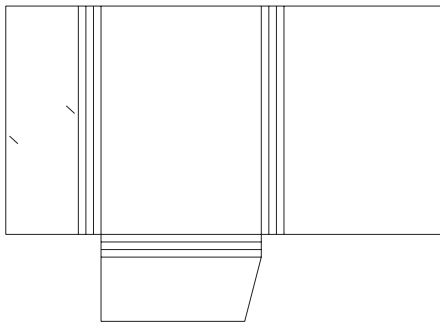

Weitere Informationen bei:
Vasco Kintzel
Freier Grafik-Designer & Illustrator
<http://www.freier-grafiker.de>

Stanzform 001:
220x307mm, 2 Klappen, Visitenkartenschlitze, 5mm Füllhöhe

Stanzform 002:
226x305mm, 2 Klappen, Visitenkartenschlitze, 9mm Füllhöhe

Stanzform 003:
212x302mm, 2 Klappen, 30mm Füllhöhe

Stanzform 004:
220x302mm, 2 Klappen, 3mm Füllhöhe

Stanzform 005:
220x305mm, 2 Klappen, Visitenkartenschlitze, 5mm Füllhöhe

Stanzform 006:
215x305mm, 2 Klappen, Visitenkartenschlitze, 6mm Füllhöhe