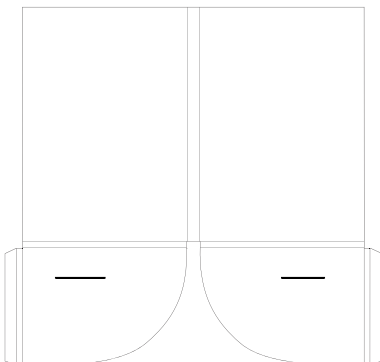

Stanzform O35:
220x305mm, 1 Klappe, Visitenkartenschlitze

Stanzform O36:
215x310mm, 2 Klappen, 20mm Füllhöhe

Stanzform O37:
225x310mm, 2 Klappen, Visitenkartenschlitze, Abheftvorrichtung, 4mm Füllhöhe

Stanzform O38:
220x305mm, 2 Klappen, 5mm Füllhöhe

Stanzform O39:
219x310mm, 2 Klappen, 16mm Füllhöhe

Stanzform O40 :
210x297mm, 1 Klappen

Stanzform O41:
220x305mm, 1 Klappe, Visitenkartenschlitz, 4mm Füllhöhe

Stanzform O42:
210x297mm, 2 Klappen

Stanzform O43:
215x305mm, 1 Klappe, Visitenkartenschlitze, 6mm Füllhöhe